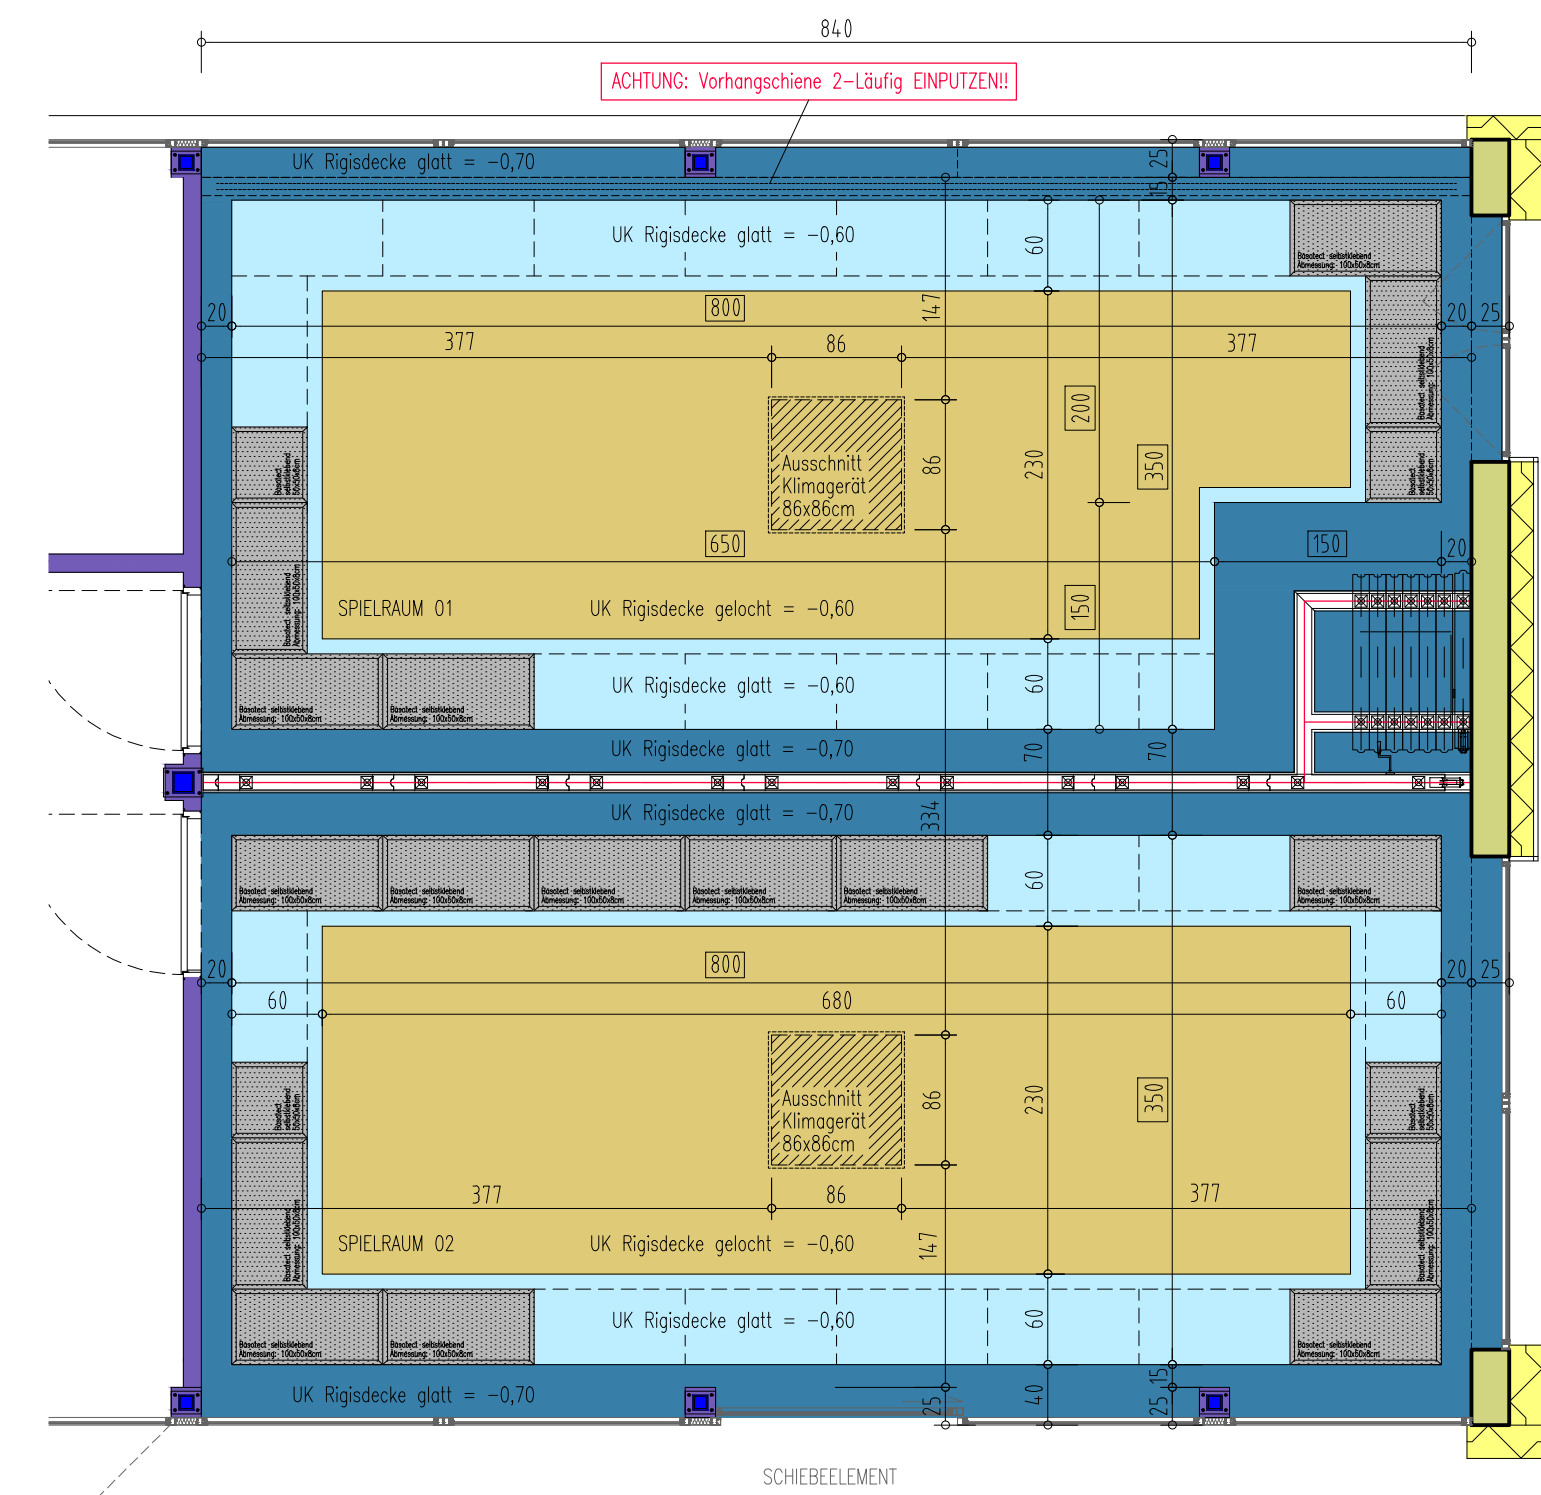

**Ansicht Süd  
Spielraum 01**

**Ansicht Süd  
Spielraum 02**

**Ansicht West  
Spielr. 01 / 02**

**Deckenspiegel Spielräume TVB**

LEGENDE DECKENSPIEGEL:

- Farbe: Deckenart: Farbe:
- Riggsdecke "glatt" Farbe "weiß"
  - Riggsdecke "Lochung 8/18 R" Farbe "weiß"
  - Achtung: mit Mineralwolle belegen!

**Ansicht Ost  
Spielr.02 / 01**

**Ansicht Nord  
Spielraum 01**

**Ansicht Nord  
Spielraum 02**

<b>Projekt:</b>	<b>Zubau Kulturhaus Fiss</b>	<b>Mag.Arch. Prof.ZT Wolfgang</b>
<b>Inhalt:</b>	<b>Grundrisse / Ansichten TVB - M 1:50</b>	<b>NEURURER</b>
<b>Bauherr:</b>	<b>Gemeinde Fiss</b>	<b>Haus Nr. 9 / 6471 Arzl</b>
<b>Grundst.Nr.:</b>	<b>GP.139</b>	<b>tel.: +43 / 5412 / 64346</b>
<b>Höhe:</b>	<b>±0,00 = +1433,48</b>	<b>fax: +43 / 5412 / 64325</b>
<b>Datum:</b>	<b>05.03.2018</b>	<b>mail: office@garchal.at</b>
Pläne, Skizzen und Unterlagen sind urheberrechtlich geschützt, Ausführung den gültigen Normen und Vorschriften entsprechend.		
<b>Planner:</b>	<b>12</b>	<b>MOB</b>
<b>ANMERK. N.</b>	<b>DATUM</b>	<b>BEZEICHNUNG</b>
Die Angaben sind zu prüfen und mit d. Plänen der Subplaner zu vergleichen! Unstimmigkeiten sind mit der Bauleitung abzuklären! Vor Baubeginn ist der aktuelle Planungsstand nachzufragen und vor Ort Naturmaße zu nehmen.		