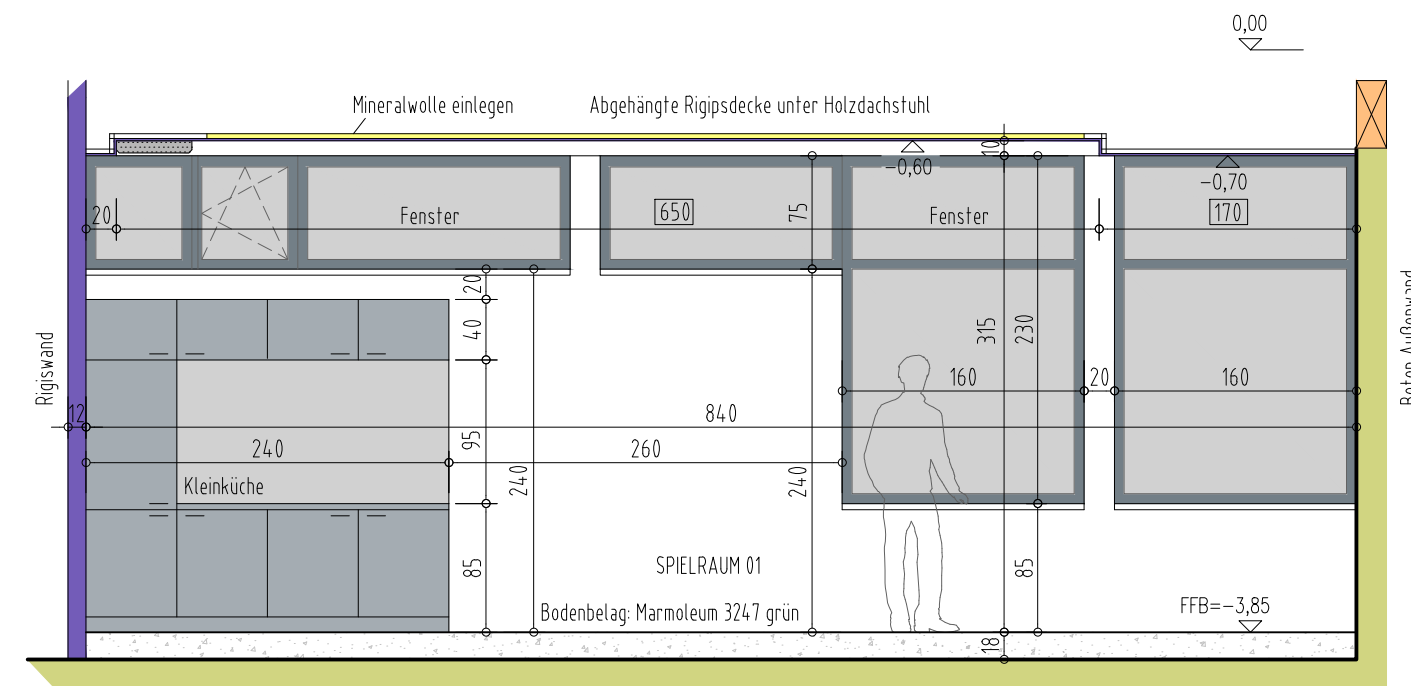

**Ansicht Süd  
Spielraum 01**

**Ansicht Süd  
Spielraum 02**

**Ansicht West  
Spielr. 01 / 02**

**Deckenspiegel Spielräume TVB**

LEGENDE DECKENSPIEGEL:

- Farbe: Deckenart: Farbe:
- Riggsdecke "glatt" Farbe "weiß"
  - Riggsdecke "Lochung 8/18 R" Farbe "weiß"
  - Achtung: mit Mineralwolle belegen!

**Ansicht Ost  
Spielr.02 / 01**

**Ansicht Nord  
Spielraum 01**

**Ansicht Nord  
Spielraum 02**

<b>Projekt:</b>	<b>Zubau Kulturhaus Fiss</b>	<b>Mag.Arch. Prof.ZT Wolfgang</b>
<b>Inhalt:</b>	<b>Grundrisse / Ansichten TVB - M 1:50</b>	<b>NEURURER</b>
<b>Bauherr:</b>	<b>Gemeinde Fiss</b>	<b>Haus Nr. 9 / 6471 Arzl</b>
<b>Grundst.Nr.:</b>	<b>GP.139</b>	<b>tel.: +43 / 5412 / 64346</b>
<b>Höhe:</b>	<b>±0,00 = +1433,48</b>	<b>fax: +43 / 5412 / 64325</b>
<b>Datum:</b>	<b>05.03.2018</b>	<b>mail: office@garchal.at</b>
Pläne, Skizzen und Unterlagen sind urheberrechtlich geschützt, Ausführung den gültigen Normen und Vorschriften entsprechend.		
<b>Planner:</b>	<b>12</b>	<b>MOB</b>
<b>ANMERK. N.</b>	<b>DATUM</b>	<b>BEZEICHNUNG</b>
Die Angaben sind zu prüfen und mit d. Plänen der Subplaner zu vergleichen! Unstimmigkeiten sind mit der Bauleitung abzuklären! Vor Baubeginn ist der aktuelle Planungsstand nachzufragen und vor Ort Naturmaße zu nehmen.		