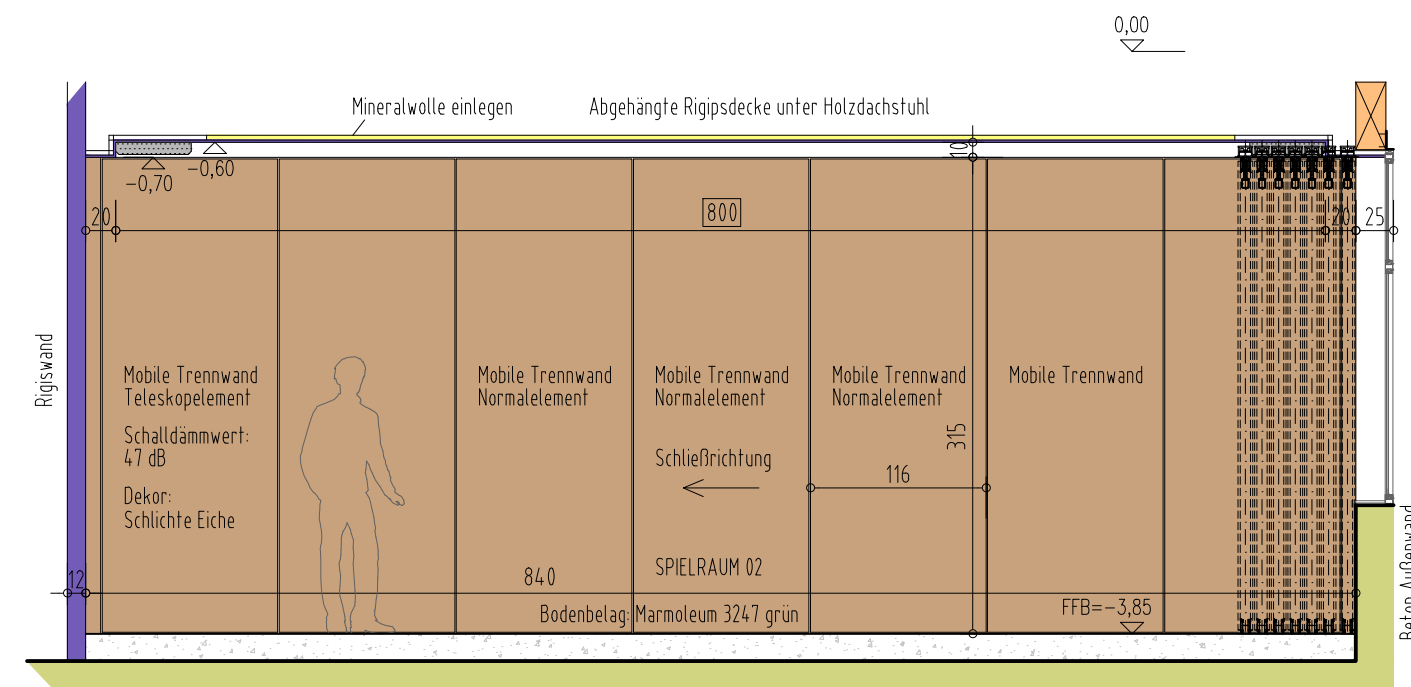

**Ansicht Süd  
Spielraum 01**

**Ansicht Süd  
Spielraum 02**

**Ansicht West  
Spielr. 01 / 02**

**Deckenspiegel Spielräume TVB**

LEGENDE DECKENSPIEGEL:

- Farbe: Deckenart: Farbe:
- Riggsdecke "glatt" Farbe "weiß"
  - Riggsdecke "Lochung 8/18 R" Farbe "weiß"
  - Achtung: mit Mineralwolle belegen!

**Ansicht Ost  
Spielr.02 / 01**

**Ansicht Nord  
Spielraum 01**

**Ansicht Nord  
Spielraum 02**

<b>Projekt:</b>	<b>Zubau Kulturhaus Fiss</b>	<b>Mag.Arch. Prof.ZT Wolfgang</b>
<b>Inhalt:</b>	<b>Grundrisse / Ansichten TVB - M 1:50</b>	<b>NEURURER</b>
<b>Bauherr:</b>	<b>Gemeinde Fiss</b>	<b>Haus Nr. 9 / 6471 Arzl</b>
<b>Grundst.Nr.:</b>	<b>GP.139</b>	<b>tel.: +43 / 5412 / 64346</b>
<b>Höhe:</b>	<b>±0,00 = +1433,48</b>	<b>fax: +43 / 5412 / 64325</b>
<b>Datum:</b>	<b>05.03.2018</b>	<b>mail: office@garchal.at</b>
Pläne, Skizzen und Unterlagen sind urheberrechtlich geschützt, Ausführung den gültigen Normen und Vorschriften entsprechend.		
<b>Planner:</b>	<b>12</b>	<b>MOB</b>
<b>ANMERK. N.</b>	<b>DATUM</b>	<b>BEZEICHNUNG</b>
Die Angaben sind zu prüfen und mit d. Plänen der Subplaner zu vergleichen! Unstimmigkeiten sind mit der Bauleitung abzuklären! Vor Baubeginn ist der aktuelle Planungsstand nachzufragen und vor Ort Naturmaße zu nehmen.		