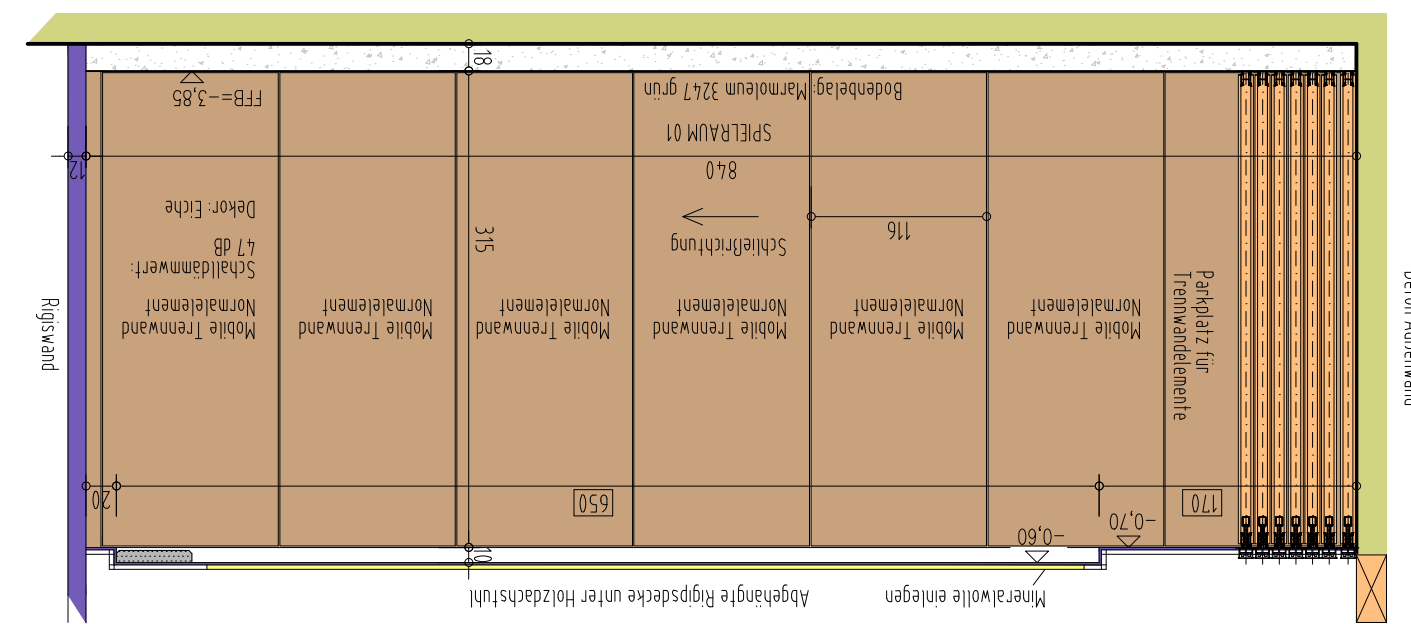

**Ansicht Süd  
Spielraum 01**

**Ansicht Süd  
Spielraum 02**

**Ansicht West  
Spielr. 01 / 02**

**Deckenspiegel Spielräume TVB**

LEGENDE DECKENSPIEGEL:

- Farbe: Deckenart: Farbe:
- Riggsdecke "glatt" Farbe "weiß"
  - Riggsdecke "Lochung 8/18 R" Farbe "weiß"
  - Achtung: mit Mineralwolle belegen!

**Ansicht Ost  
Spielr.02 / 01**

**Ansicht Nord  
Spielraum 01**

**Ansicht Nord  
Spielraum 02**

<b>Projekt:</b>	<b>Zubau Kulturhaus Fiss</b>	<b>Mag.Arch. Prof.ZT Wolfgang</b>
<b>Inhalt:</b>	<b>Grundrisse / Ansichten TVB - M 1:50</b>	<b>NEURURER</b>
<b>Bauherr:</b>	<b>Gemeinde Fiss</b>	<b>Haus Nr. 9 / 6471 Arzl</b>
<b>Grundst.Nr.:</b>	<b>GP.139</b>	<b>tel.: +43 / 5412 / 64346</b>
<b>Höhe:</b>	<b>±0,00 = +1433,48</b>	<b>fax: +43 / 5412 / 64325</b>
<b>Datum:</b>	<b>05.03.2018</b>	<b>mail: office@garchal.at</b>
Pläne, Skizzen und Unterlagen sind urheberrechtlich geschützt, Ausführung den gültigen Normen und Vorschriften entsprechend.		
<b>Planner:</b>	<b>12</b>	<b>MOB</b>
<b>ANMERK. N.</b>	<b>DATUM</b>	<b>BEZEICHNUNG</b>
Die Angaben sind zu prüfen und mit d. Plänen der Subplaner zu vergleichen! Unstimmigkeiten sind mit der Bauleitung abzuklären! Vor Baubeginn ist der aktuelle Planungsstand nachzufragen und vor Ort Naturmaße zu nehmen.		