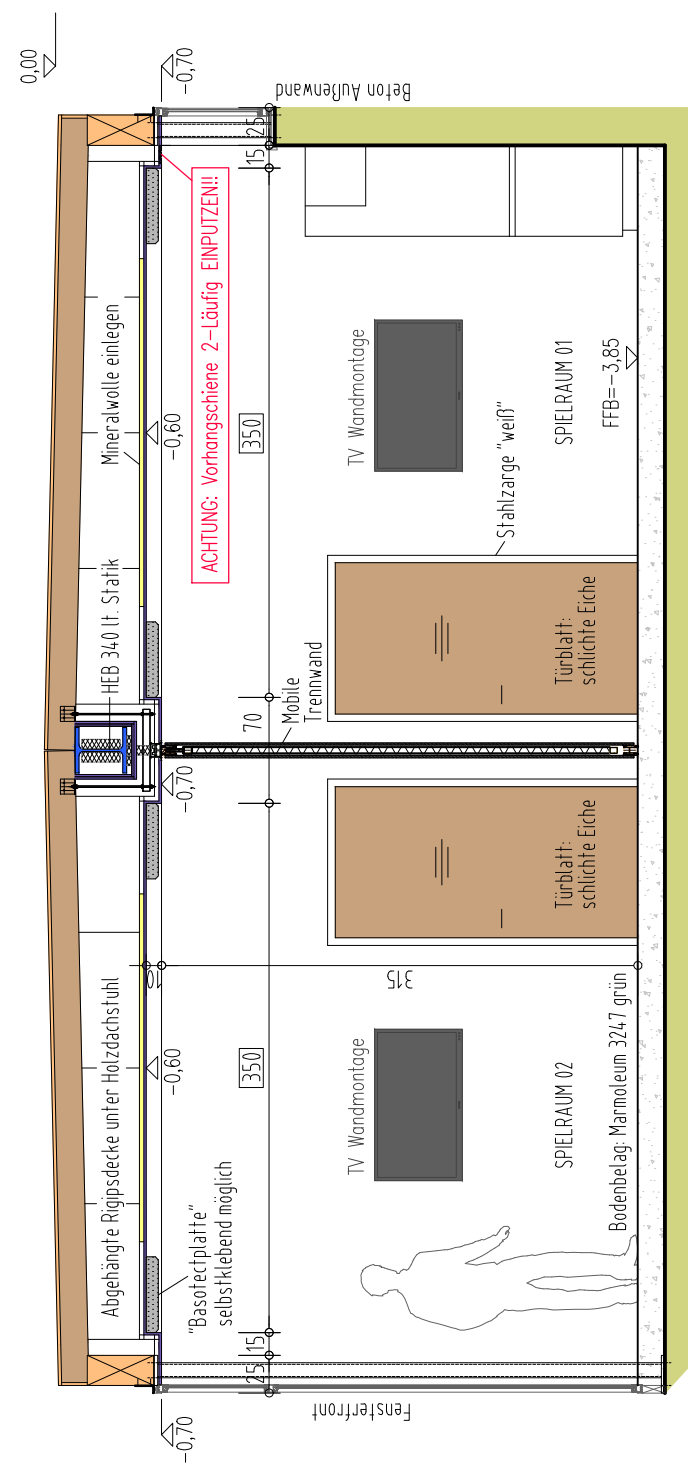

**Ansicht Süd  
Spielraum 01**

**Ansicht Süd  
Spielraum 02**

**Ansicht West  
Spielr. 01 / 02**

**Deckenspiegel Spielräume TVB**

LEGENDE DECKENSPIEGEL:

- Farbe: Deckenart: Farbe:
- Riggsdecke "glatt" Farbe "weiß"
  - Riggsdecke "Lochung 8/18 R" Farbe "weiß"
  - Achtung: mit Mineralwolle belegen!

**Ansicht Ost  
Spielr.02 / 01**

**Ansicht Nord  
Spielraum 01**

**Ansicht Nord  
Spielraum 02**

<b>Projekt:</b>	<b>Zubau Kulturhaus Fiss</b>	<b>Mag.Arch. Prof.ZT Wolfgang</b>
<b>Inhalt:</b>	<b>Grundrisse / Ansichten TVB - M 1:50</b>	<b>NEURURER</b>
<b>Bauherr:</b>	<b>Gemeinde Fiss</b>	<b>Haus Nr. 9 / 6471 Arzl</b>
<b>Grundst.Nr.:</b>	<b>GP.139</b>	<b>tel.: +43 / 5412 / 64346</b>
<b>Höhe:</b>	<b>±0,00 = +1433,48</b>	<b>fax: +43 / 5412 / 64325</b>
<b>Datum:</b>	<b>05.03.2018</b>	<b>mail: office@garchal.at</b>
Pläne, Skizzen und Unterlagen sind urheberrechtlich geschützt, Ausführung den gültigen Normen und Vorschriften entsprechend.		
<b>Planner:</b>	<b>12</b>	<b>MOB</b>
<b>ANMERK. N.</b>	<b>DATUM</b>	<b>BEZEICHNUNG</b>
Die Angaben sind zu prüfen und mit d. Plänen der Subplaner zu vergleichen! Unstimmigkeiten sind mit der Bauleitung abzuklären! Vor Baubeginn ist der aktuelle Planungsstand nachzufragen und vor Ort Naturmaße zu nehmen.		