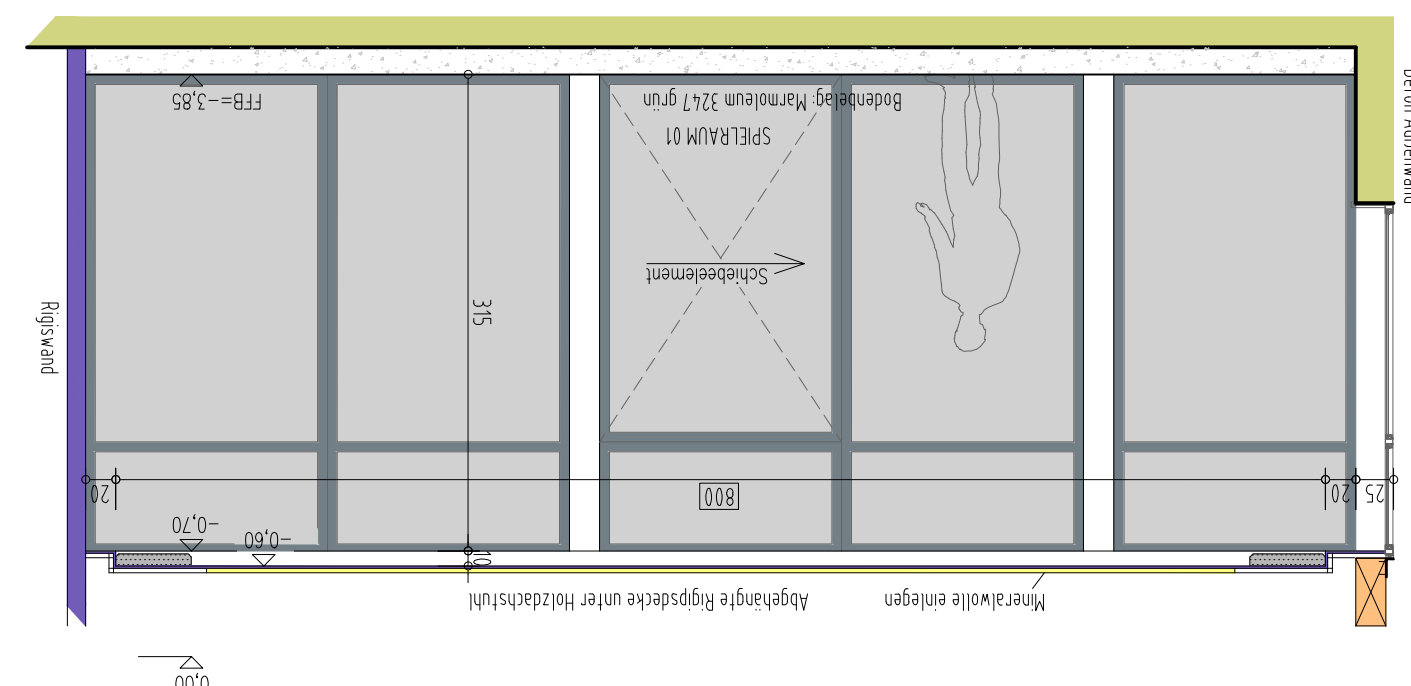

**Ansicht Süd  
Spielraum 01**

**Ansicht Süd  
Spielraum 02**

**Ansicht West  
Spielr. 01 / 02**

**Deckenspiegel Spielräume TVB**

LEGENDE DECKENSPIEGEL:

- Farbe: Deckenart: Farbe:
- Riggsdecke "glatt" Farbe "weiß"
  - Riggsdecke "Lochung 8/18 R" Farbe "weiß"
  - Achtung: mit Mineralwolle belegen!

**Ansicht Ost  
Spielr.02 / 01**

**Ansicht Nord  
Spielraum 01**

**Ansicht Nord  
Spielraum 02**

<b>Projekt:</b>	<b>Zubau Kulturhaus Fiss</b>	<b>Mag.Arch. Prof.ZT Wolfgang</b>
<b>Inhalt:</b>	<b>Grundrisse / Ansichten TVB - M 1:50</b>	<b>NEURURER</b>
<b>Bauherr:</b>	<b>Gemeinde Fiss</b>	<b>Haus Nr. 9 / 6471 Arzl</b>
<b>Grundst.Nr.:</b>	<b>GP.139</b>	<b>tel.: +43 / 5412 / 64346</b>
<b>Höhe:</b>	<b>±0,00 = +1433,48</b>	<b>fax: +43 / 5412 / 64325</b>
<b>Datum:</b>	<b>05.03.2018</b>	<b>mail: office@garchal.at</b>
Pläne, Skizzen und Unterlagen sind urheberrechtlich geschützt, Ausführung den gültigen Normen und Vorschriften entsprechend.		
<b>Planner:</b>	<b>12</b>	<b>MOB</b>
<b>ANMERK. N.</b>	<b>DATUM</b>	<b>BEZEICHNUNG</b>
Die Angaben sind zu prüfen und mit d. Plänen der Subplaner zu vergleichen! Unstimmigkeiten sind mit der Bauleitung abzuklären! Vor Baubeginn ist der aktuelle Planungsstand nachzufragen und vor Ort Naturmaße zu nehmen.		