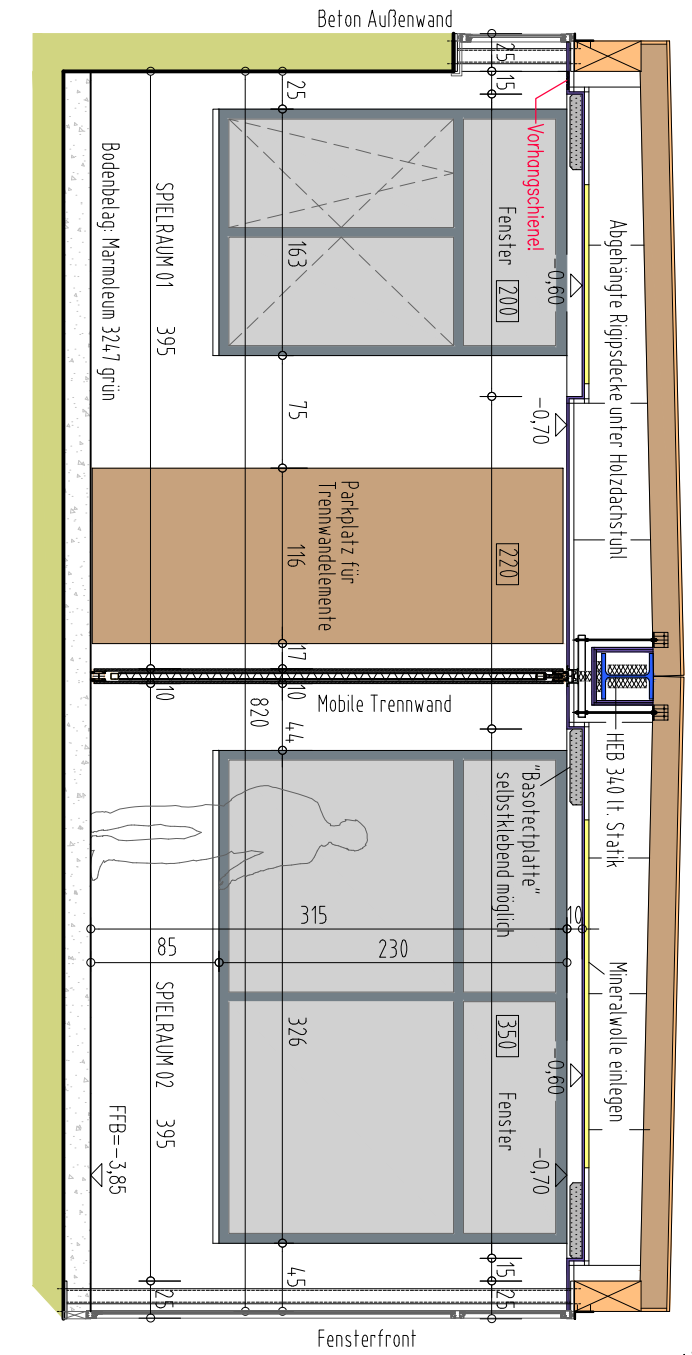

**Ansicht Süd  
Spielraum 01**

**Ansicht Süd  
Spielraum 02**

**Ansicht West  
Spielr. 01 / 02**

**Deckenspiegel Spielräume TVB**

LEGENDE DECKENSPIEGEL:

- Farbe: Deckenart: Farbe:
- Riggsdecke "glatt" Farbe "weiß"
  - Riggsdecke "Lochung 8/18 R" Farbe "weiß"
  - Achtung: mit Mineralwolle belegen!

**Ansicht Ost  
Spielr.02 / 01**

**Ansicht Nord  
Spielraum 01**

**Ansicht Nord  
Spielraum 02**

<b>Projekt:</b>	<b>Zubau Kulturhaus Fiss</b>	<b>Mag.Arch. Prof.ZT Wolfgang</b>
<b>Inhalt:</b>	<b>Grundrisse / Ansichten TVB - M 1:50</b>	<b>NEURURER</b>
<b>Bauherr:</b>	<b>Gemeinde Fiss</b>	<b>Haus Nr. 9 / 6471 Arzl</b>
<b>Grundst.Nr.:</b>	<b>GP.139</b>	<b>tel.: +43 / 5412 / 64346</b>
<b>Höhe:</b>	<b>±0,00 = +1433,48</b>	<b>fax: +43 / 5412 / 64325</b>
<b>Datum:</b>	<b>05.03.2018</b>	<b>mail: office@garchal.at</b>
Pläne, Skizzen und Unterlagen sind urheberrechtlich geschützt, Ausführung den gültigen Normen und Vorschriften entsprechend.		
<b>Planner:</b>	<b>12</b>	<b>MOB</b>
<b>ANMERK. N.</b>	<b>DATUM</b>	<b>BEZEICHNUNG</b>
Die Angaben sind zu prüfen und mit d. Plänen der Subplaner zu vergleichen! Unstimmigkeiten sind mit der Bauleitung abzuklären! Vor Baubeginn ist der aktuelle Planungsstand nachzufragen und vor Ort Naturmaße zu nehmen.		